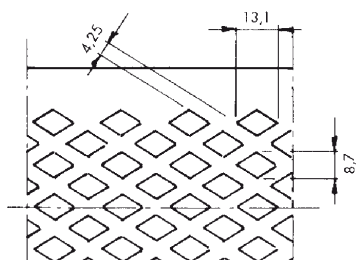

## TEKNISKE SPECIFIKATIONER

Godkendelse:  
SKAFOR Blå klasse  
CE Mærket

Gittermål:  
Bredde max 7500 mm  
Højde max 4500 mm

Gittermåtte:  
Udstansede alu-profiler  
Tykkelse 1,7 mm med 8,7 x 13,1 mm huller i  
Harlekin mønster