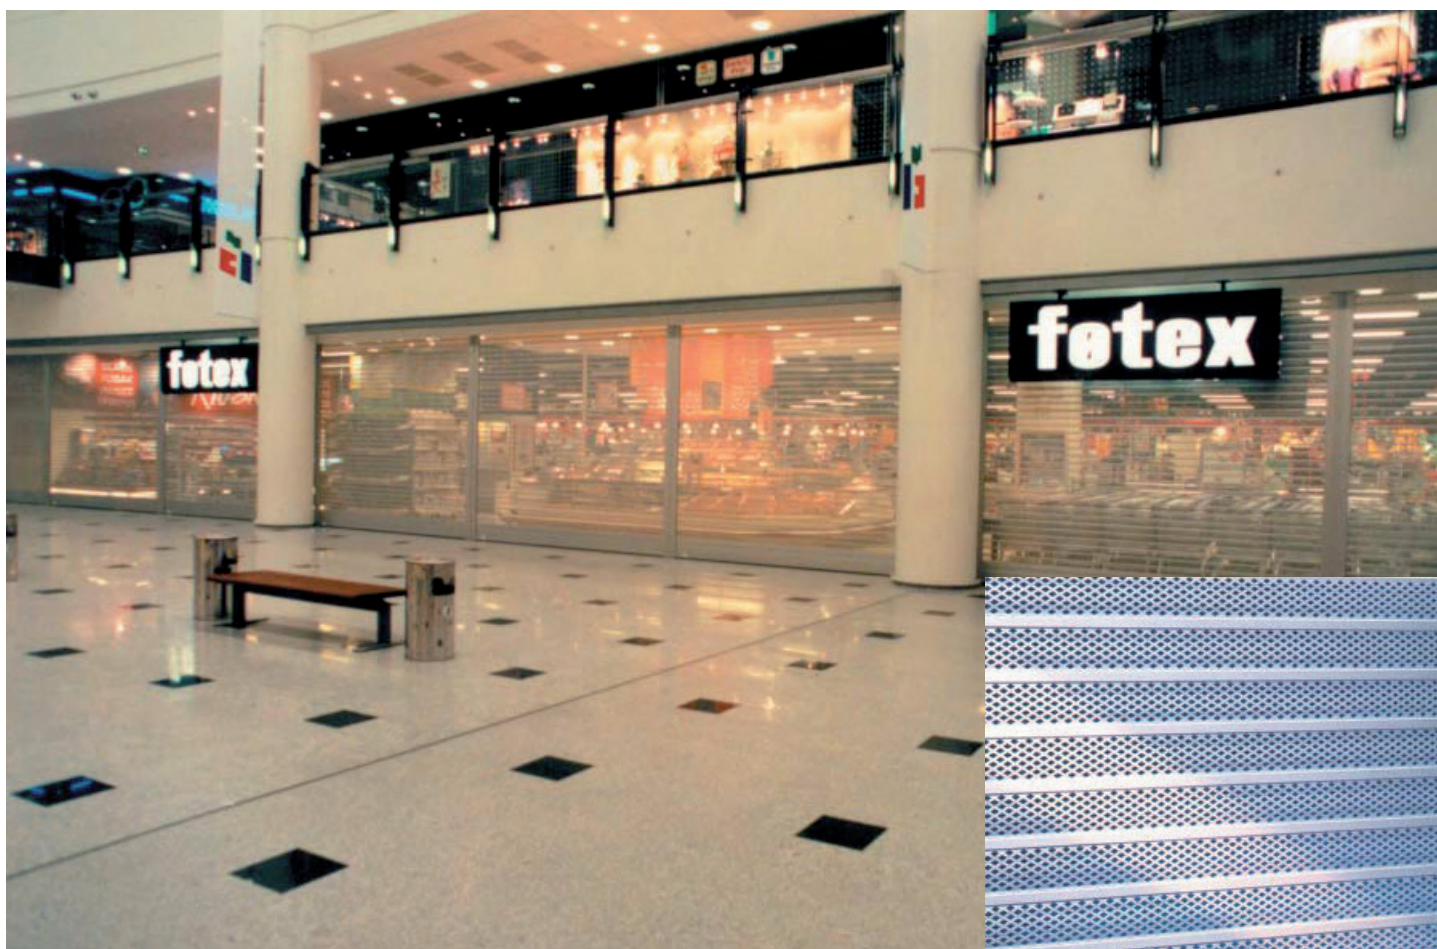

JCP RULLEGITTER

SAFE 3000, type screen

Safe 3000, type screen er et delvis åbent rulle-gitter, der anvendes hvor man ønsker et andet design, end det traditionelle.

Gitteret er udført med udstansede huller i det kendte Harlekin mønster.

Gitteret har et udseende der ligger imellem det helt åbne rullegitter og det helt lukkede rullejalousi.

Gitteret anvendes især ved sikringsløsninger i butikker, skranker og til kontorvinduer, hvor man samtidig, med fordel, kan bruge gitteret til solafskærmning - det er en anderledes og økonomisk god løsning.

Desuden bruges gitteret ofte, som erstatning for glaspartier i butikcentre, det er meget billigere og det er nemt at skjule under loft.