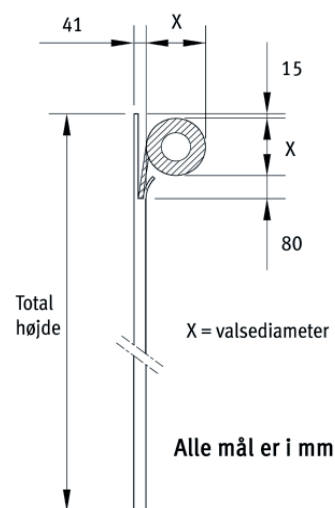

MÅLSKEMA

Gitterhøjde	Valsediameter
mm	mm
1500	240
2000	250
2500	280
3000	290
3500	300
4000	310
4500	320

Gunnar Clausensvej 62
8260 Viby J

Tlf. 86 29 40 99
sales@jcp.dk
www.jcp.dk